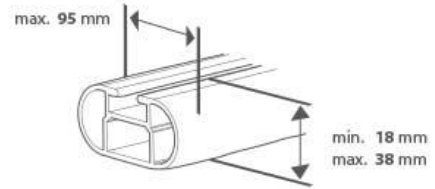

Hapro Zenith 6.6, 8.6
 A = min. 620 mm
 max. 930 mm

Hapro Traxer 4.6, 5.6
 A = min. 640 mm
 max. 810 mm

Hapro Traxer 6.2, 6.6, 8.6
 A = min. 620 mm
 max. 930 mm