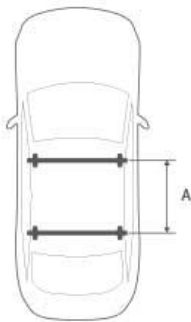

Hapro Zenith 6.6, 8.6
 A = min. 620 mm
 max. 930 mm

Hapro Traxer 4.6, 5.6
 A = min. 640 mm
 max. 810 mm

Hapro Traxer 6.2, 6.6, 8.6
 A = min. 620 mm
 max. 930 mm