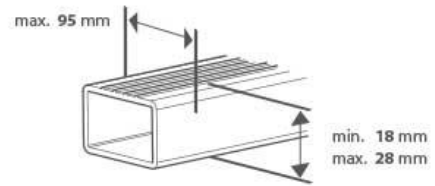

Hapro Zenith 6.6, 8.6
 A = min. 620 mm
 max. 930 mm

Hapro Traxer 4.6, 5.6
 A = min. 640 mm
 max. 810 mm

Hapro Traxer 6.2, 6.6, 8.6
 A = min. 620 mm
 max. 930 mm