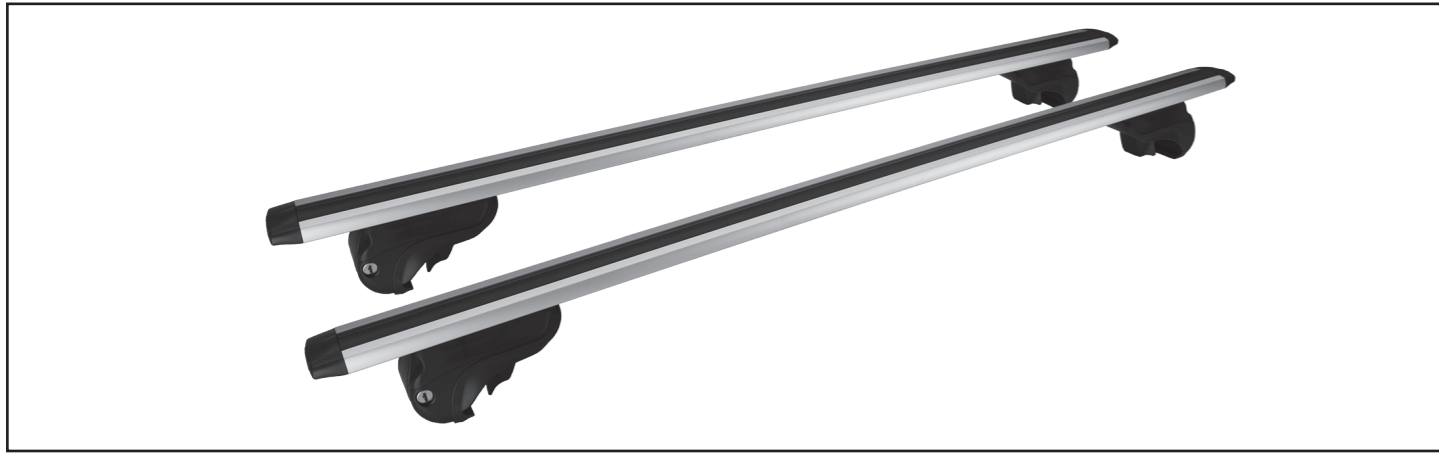

APPLICATION LIST

—	—	—	—	—
—	—	—	—	—
—	—	—	—	—
—	—	—	—	—
—	—	—	—	—
—	—	—	—	—
—	—	—	—	—
—	—	—	—	—
—	—	—	—	—
—	—	—	—	—