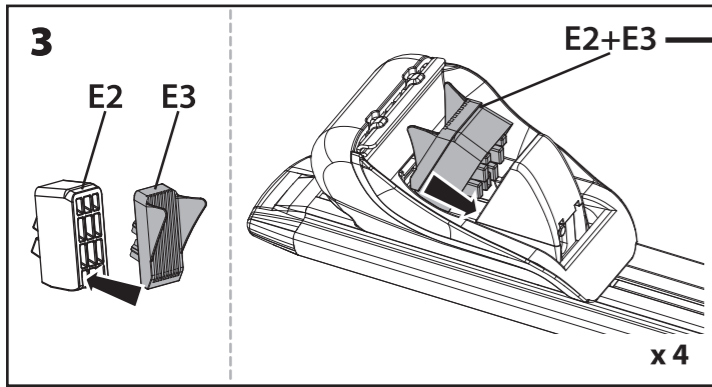

APPLICATION LIST

—	—	—	—	—
—	—	—	—	—
—	—	—	—	—
—	—	—	—	—
—	—	—	—	—
—	—	—	—	—
—	—	—	—	—
—	—	—	—	—
—	—	—	—	—
—	—	—	—	—