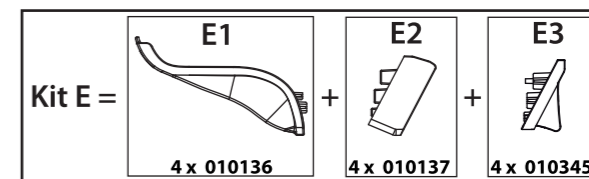

Нарго Aero 3

Aluminium 125

Dakdragers voor dakreling, Roof bars for roof rails
Barres pour railing, Dachträger für Reling

- Instructions
- Instructions
- Anweisungen
- Istruzioni
- Instrucciones
- Instrukcje
- Instructies
- Instruções
- Utasítások
- Инструкция
- Οδηγίες
- Instruktioner
- Pokyny
- Instructiuni
- Instrukcija
- Instrukcijas
- Eeskiri
- Inštrukcie
- Navodila
- Upute
- Instrukcije

Aero 3

©VDL Hapro bv - 31789, rev 00 / 06 2017

APPLICATION LIST

4,5 KG

www.vdlhapro.com

VDL Hapro bv • P.O. Box 73 • 4420 AC Kapelle • The Netherlands

Ref: 058269/A17-3

- **FRA** Garder cette notice pour les utilisations futures.
- **ENG** Keep these instructions for future use.
- **DEU** Die Anleitung zur späteren Benutzung aufbewahren.
- **ITA** Conservare queste istruzioni per ogni ulteriore consultazione.
- **ESP** Guardar este manual para futuras utilizaciones.
- **POL** Zachować instrukcję w przypadku użytkowania w przyszłości.
- **NED** Bewaar deze gebruiksaanwijzing voor toekomstige raadpleging.
- **PRT** Guardar este manual para as utilizações futuras.
- **HUN** Őrizze meg ezt a használati utasítást későbbi felhasználás céljából.
- **GRC** Сохраните эту инструкцию для дальнейшего пользования.
- **RUS** Φυλάξτε αυτό το εγχειρίδιο οδηγιών για μελλοντικές χρήσεις.

- **DNK** Gem denne vejledning til senere brug.
- **CZE** Uschovejte návod pro pozdější použití.
- **ROU** Păstrați instrucțiunile pentru consultarea lor ulterioară.
- **LTU** Saglabąjiet šio instrukciją turpmākai lietošanai.
- **LVA** Saugokite šią instrukcijā, kad atēityje galētumēte ja pasinaudoti.
- **EST** Hoidke need juhised edaspidiseks kasutuseks alles.
- **SVK** Tento návod si uchovajte pre ďalšie použitie.
- **SVN** Sačuvajte ovaj priručnik za buduću upotrebu.
- **HRV** Čuvati ove upute za daljnju uporabu.
- **SRB** Čuvajte instrukcije za dalju upotrebu.